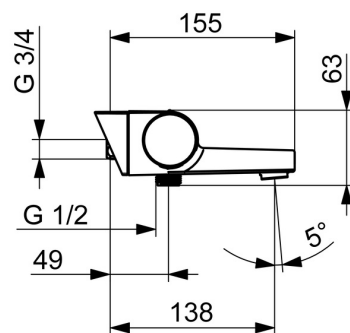

7140N Oras Optima Style Badkarsblandare

EAN: 6414150099441
RSK: 8245058
static.oras.com/7140N

Termostatblandare för bad och dusch, 150cc, med G 3/4" inv.g., lekande mutter med plantätning. Användarvänliga vred med temperaturbegränsning, omkastare och kontroll för Eco-flöde via tryckknapp. Magnetisk hylla inkluderad för fastsättning i blandarkropp, som ger en djupare avställningsyta. 7,2/19,2/13,2L/min @ 3 bar - Eco/kar/duschflöden. Blandaren är utrustad med backventiler och smutsfilter.

- Badkar & Dusch
- Termostatblandare
- Vägghalterad
- Krom
- Fast utloppspip
- CASCADE® - stråle, Justerbar flödesvinkel
- Temperaturvred, Flödesvred, Symboler för Varmt/Kallt, Easy-Grip Spak, Eco funktion för vattenflöde
- Vridomkastare, Integrerad i vredet för flödeskontroll
- MagShelf. Avtagbar hylla med magnetfäste
- Säkerhetsspärr mot skållning vid 38°C, Blandarens hölje leder minimalt med värme
- Keramisk kranöverdel för flödeskontroll, Termostat kassett för automatisk temperaturkontroll, Backventil(er), Smutsfilter
- Direkt anslutning, Invändig gänga
- Blandarkroppen är tillverkad i avzinkningshärdig mässing
- Utan kopplingar

Teknisk data

Flödesegenskaper

Eco-flöde vid 300 kPa	0.12 l/s
Flöde vid 300 kPa	0.32/0.22 l/s
Tryckfall vid flöde (0.3 l/s)	265 kPa

Tekniska egenskaper

Varmvattenanslutning	max. +80°C
Arbetsstryck	100 - 1000 kPa
Anslutning, mått	G3/4
Installationsmått	CC150±3 mm
Projection	131 mm
Backflow prevention (EN1717)	EB
Material	Brass/Plastic