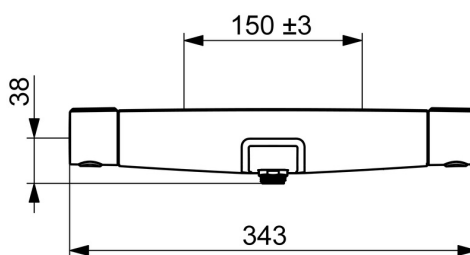

7140N Oras Optima Style Badkarsblandare

EAN: 6414150099441
RSK: 8245058
static.oras.com/7140N

Termostatblandare för bad och dusch, 150cc, med G 3/4" inv.g., lekande mutter med plantätning. Användarvänliga vred med temperaturbegränsning, omkastare och kontroll för Eco-flöde via tryckknapp. Magnetisk hylla inkluderad för fastsättning i blandarkropp, som ger en djupare avställningsyta. 7,2/19,2/13,2L/min @ 3 bar - Eco/kar/duschflöden. Blandaren är utrustad med backventiler och smutsfilter.

- Badkar & Dusch
- Termostatblandare
- Vägghalterad
- Krom
- Fast utloppspip
- CASCADE® - stråle, Justerbar flödesvinkel
- Temperaturvred, Flödesvred, Symboler för Varmt/Kallt, Easy-Grip Spak, Eco funktion för vattenflöde
- Vridomkastare, Integrerad i vredet för flödeskontroll
- MagShelf. Avtagbar hylla med magnetfäste
- Säkerhetsspärr mot skållning vid 38°C, Blandarens hölje leder minimalt med värme
- Keramisk kranöverdel för flödeskontroll, Termostat kassett för automatisk temperaturkontroll, Backventil(er), Smutsfilter
- Direkt anslutning, Invändig gänga
- Blandarkroppen är tillverkad i avzinkningshärdig mässing
- Utan kopplingar

Teknisk data

Flödesegenskaper

Eco-flöde vid 300 kPa	0.12 l/s
Flöde vid 300 kPa	0.32/0.22 l/s
Tryckfall vid flöde (0.3 l/s)	265 kPa

Tekniska egenskaper

Varmvattenanslutning	max. +80°C
Arbetsstryck	100 - 1000 kPa
Anslutning, mått	G3/4
Installationsmått	CC150±3 mm
Projection	131 mm
Backflow prevention (EN1717)	EB
Material	Brass/Plastic