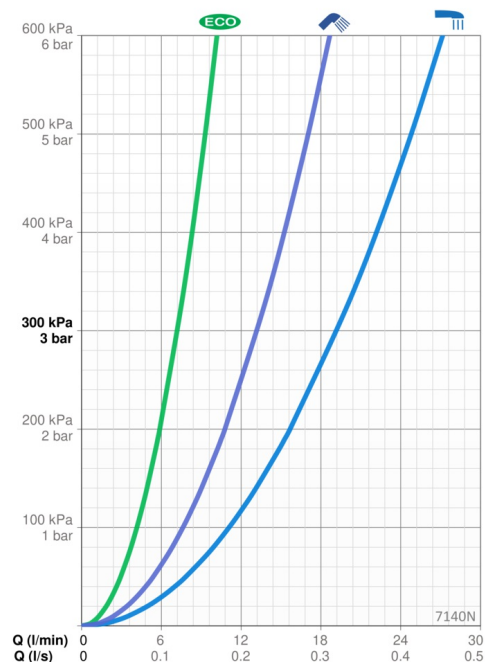

Teknisk data

Flödesegenskaper

Eco-flöde vid 300 kPa	0.12 l/s
Flöde vid 300 kPa	0.32/0.22 l/s
Tryckfall vid flöde (0.3 l/s)	265 kPa

Tekniska egenskaper

Varmvattenanslutning	max. +80°C
Arbetsstryck	100 - 1000 kPa
Anslutning, mått	G3/4
Installationsmått	CC150±3 mm
Projection	131 mm
Backflow prevention (EN1717)	EB
Material	Brass/Plastic

Bestämmelser

EN standard	EN1111
Ljudklass	I (ISO 3822)
Ljudklass 0.3 l/s	I (ISO 3822)